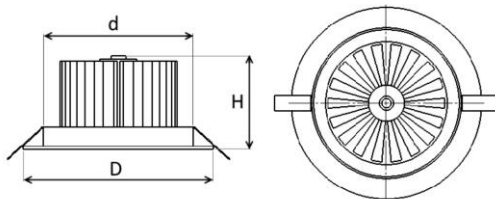

Product Variants

Product Code	System Power (W)	System efficacy (lm/W)	Lumens (lm)	CCT (K)	Length mm	Width mm	Height mm	Weight kg
MGAUR LED1X1600 D329 T830 CLR	14.1	114	1606	3000	195	195	100	0.8
MGAUR LED1X2300 D330 T830 CLR	19.6	114	2229	3000	195	195	100	0.8
MGAUR LED1X3000 D331 T830 CLR	28.1	107	3006	3000	195	195	100	0.8
MGAUR LED1X1600 D329 T840 CLR	14.1	117	1656	4000	195	195	100	0.8
MGAUR LED1X2300 D330 T840 CLR	19.6	117	2297	4000	195	195	100	0.8
MGAUR LED1X3000 D331 T840 CLR	28.1	110	3099	4000	195	195	100	0.8
MGAUR LED1X1600 D329 T830 OP LT80	14.1	103	1455	3000	195	195	100	0.8
MGAUR LED1X2300 D330 T830 OP LT80	19.6	103	2019	3000	195	195	100	0.8
MGAUR LED1X3000 D331 T830 OP LT80	28.1	97	2723	3000	195	195	100	0.8
MGAUR LED1X1600 D329 T840 OP LT80	14.1	106	1500	4000	195	195	100	0.8
MGAUR LED1X2300 D330 T840 OP LT80	19.6	106	2081	4000	195	195	100	0.8
MGAUR LED1X3000 D331 T840 OP LT80	28.1	100	2807	4000	195	195	100	0.8
MGAUR LED1X1600 D329 T830 MPRZ LT92	14.1	106	1492	3000	195	195	100	0.8
MGAUR LED1X2300 D330 T830 MPRZ LT92	19.6	106	2071	3000	195	195	100	0.8
MGAUR LED1X3000 D331 T830 MPRZ LT92	28.1	99	2794	3000	195	195	100	0.8
MGAUR LED1X1600 D329 T840 MPRZ LT92	14.1	109	1539	4000	195	195	100	0.8
MGAUR LED1X2300 D330 T840 MPRZ LT92	19.6	109	2135	4000	195	195	100	0.8
MGAUR LED1X3000 D331 T840 MPRZ LT92	28.1	102	2880	4000	195	195	100	0.8

Dimensions

∅ D, mm	d, mm	H, mm	A, mm
195	153	100	165