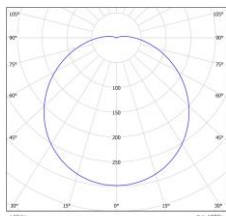

Product Variants

Product Code	System Power (W)	System efficacy (lm/W)	Lumens (lm)	CCT (K)	Length mm	Width mm	Height mm	Weight kg
MGETA M LED1X1200 D036 T830	13.6	82	1118	3000	265	265	90	1.7
MGETA M LED1X1200 D036 T840	13.6	86	1173	4000	265	265	90	1.7
MGETA M LED1X1200 D037 T830 LOUVRE	10.9	59	645	3000	265	265	90	2
MGETA M LED1X1200 D037 T840 LOUVRE	10.9	62	677	4000	265	265	90	2
MGETA B LED1X1300 D057 T830	14.1	85	1197	3000	360	360	130	2.5
MGETA B LED1X1800 D038 T830	20.5	82	1677	3000	360	360	130	2.5
MGETA B LED1X900 C418 T840 ECO	16	53	845	4000	360	360	130	2.5
MGETA B LED1X1300 D057 T840	14.1	89	1252	4000	360	360	130	2.5
MGETA B LED1X1800 D038 T840	20.5	86	1759	4000	360	360	130	2.5
MGETA B LED1X700 D051 T830 LOUVRE	10	61	614	3000	360	360	145	2.6
MGETA B LED1X1000 D039 T830 LOUVRE	13	63	860	3000	360	360	145	2.6
MGETA B LED1X700 C410 T840 LOUVRE ECO	16	41	650	4000	360	360	145	2.6
MGETA B LED1X700 D051 T840 LOUVRE	10	64	642	4000	360	360	145	2.6
MGEA B LED1X1000 D039 T840 LOUVRE	13	65	902	4000	360	360	145	2.6

Options

Decorative louvre	LOUVRE
Driver with DALI interface	DALI
Microwave Sensor	MW
CCT 3000K CRI 80+	T830
CCT 4000K CRI 80+	T840

Photometrics

STANDARD